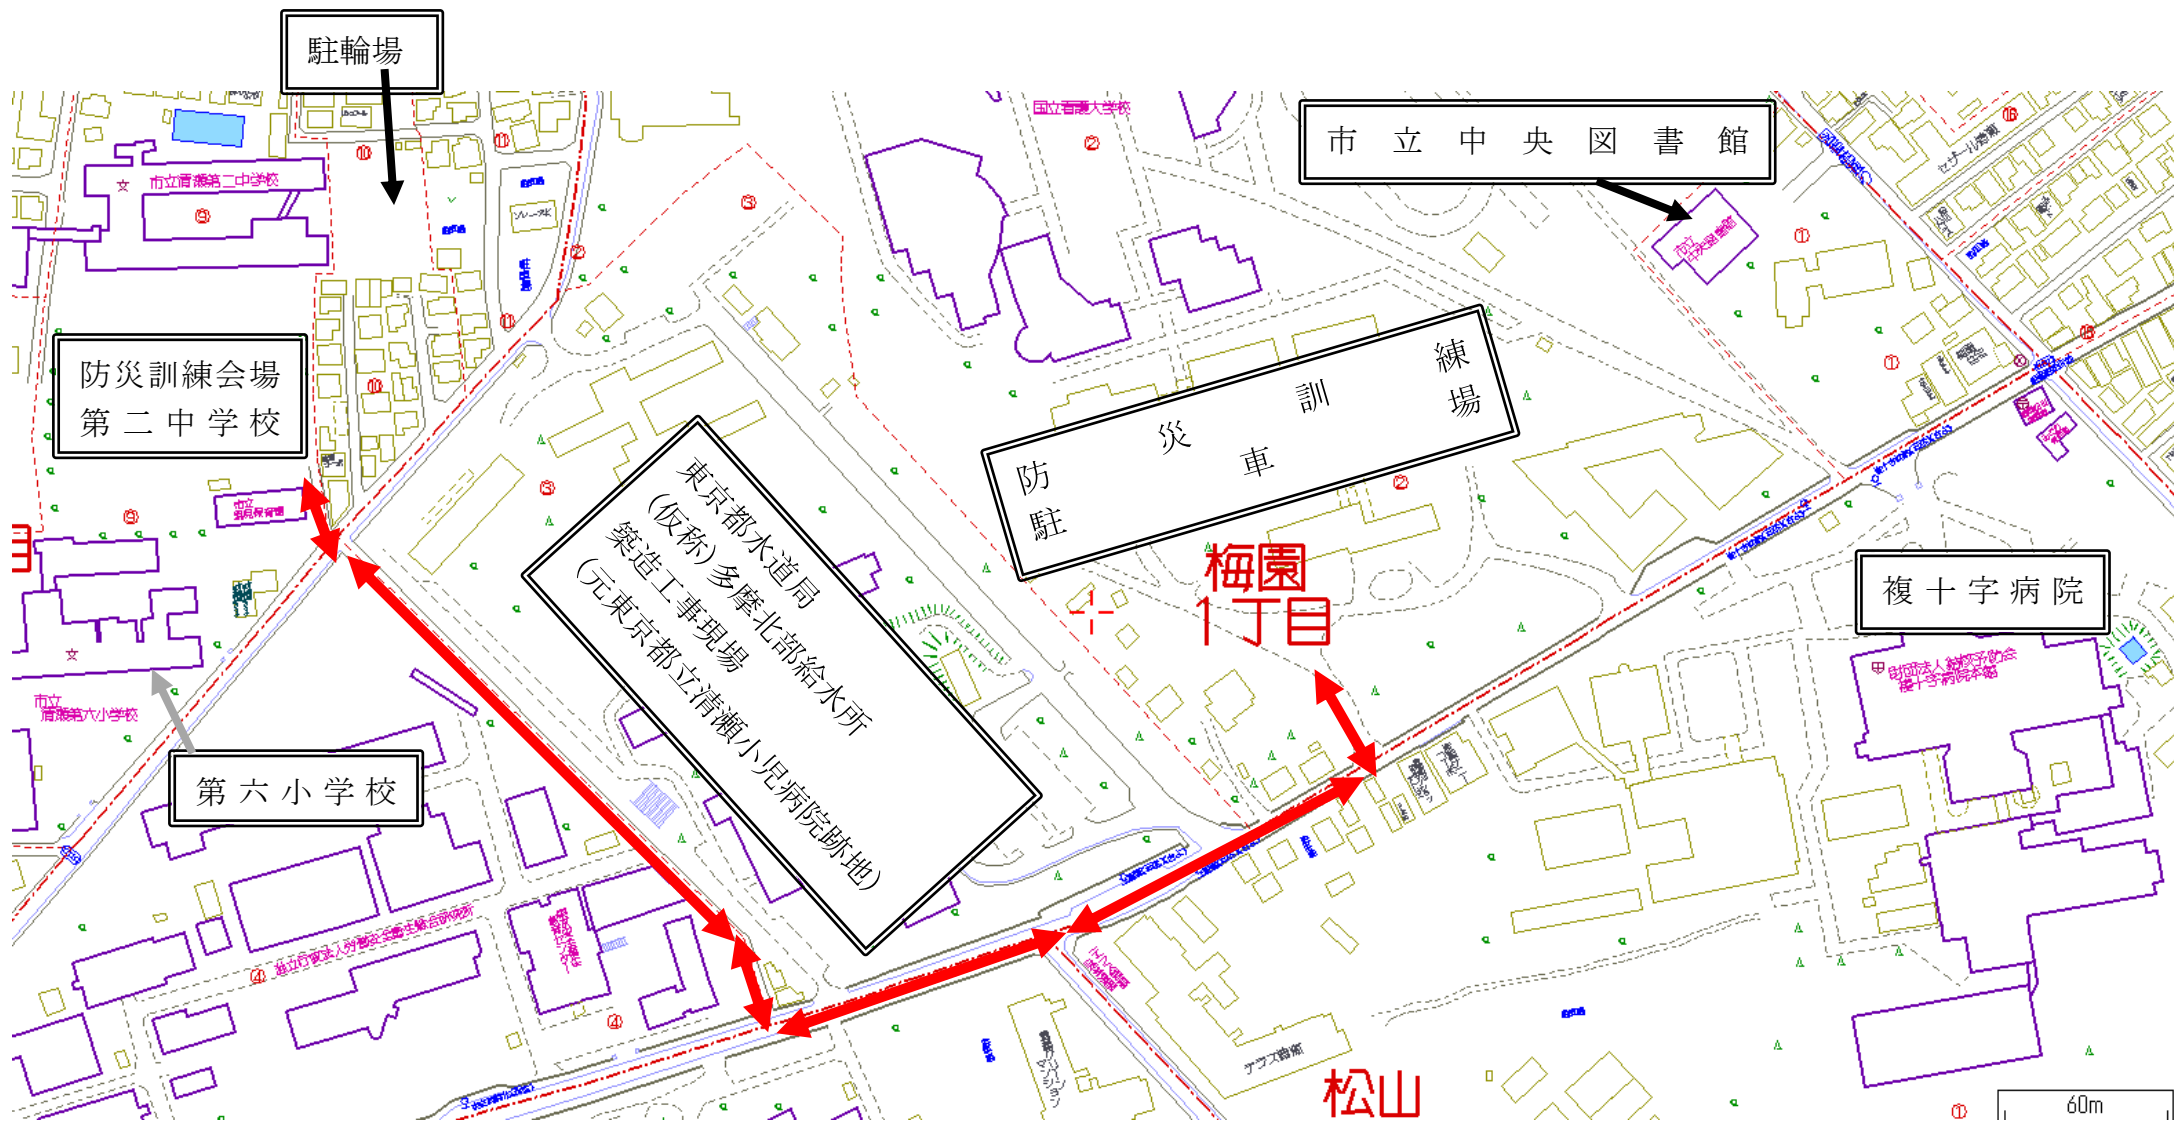

清瀬市総合防災訓練駐車場 案内図

●防災訓練駐車場（リハビリテーション跡地）及び第二中学校入口には誘導員がおります。

●防災訓練駐車場（リハビリテーション跡地）から第二中学校まで、約600mでございます。